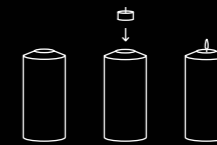

COME FUNZIONA?

How does it work?

DURATA T-LIGHT

Burning time

611405.10
8 hours

611832.10
10 hours

711659.12
h 12cm
Ø 8cm
+ 8 hours

711660.12
h 15cm
Ø 8cm
+ 8 hours

711661.12
h 18cm
Ø 8cm
+ 8 hours

711816.12
h 6cm
Ø 6cm
+ 8 hours

711817.12
h 8cm
Ø 6cm
+ 8 hours

711818.12
h 10cm
Ø 6cm
+ 8 hours